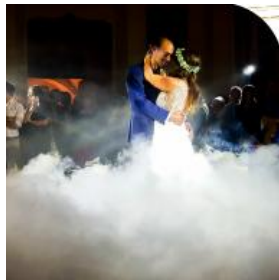

PYROTECHNIE COMPOSÉE

L'ÉVENTAIL

4 Jets uniques
Détonation à distance

LA CORBEILLE ROTATIVE

Jusqu'à 5 jets uniques
Motorisé
Détonation à distance

TECHNOLOGIE SCÉNIQUE

LA CARBOGLACE

Glace carbonique
Fumée lourde

LES BALLONS

Lâché de ballons
Détonation à distance

PYROTECHNIE ÉXTÉRIURE

LES CANONS COULEURS

Jusqu'à 15 jets de couleurs
Couleurs personnalisables
Tir droit ou en éventail
Détonation à distance

crealuxevent@gmail.com